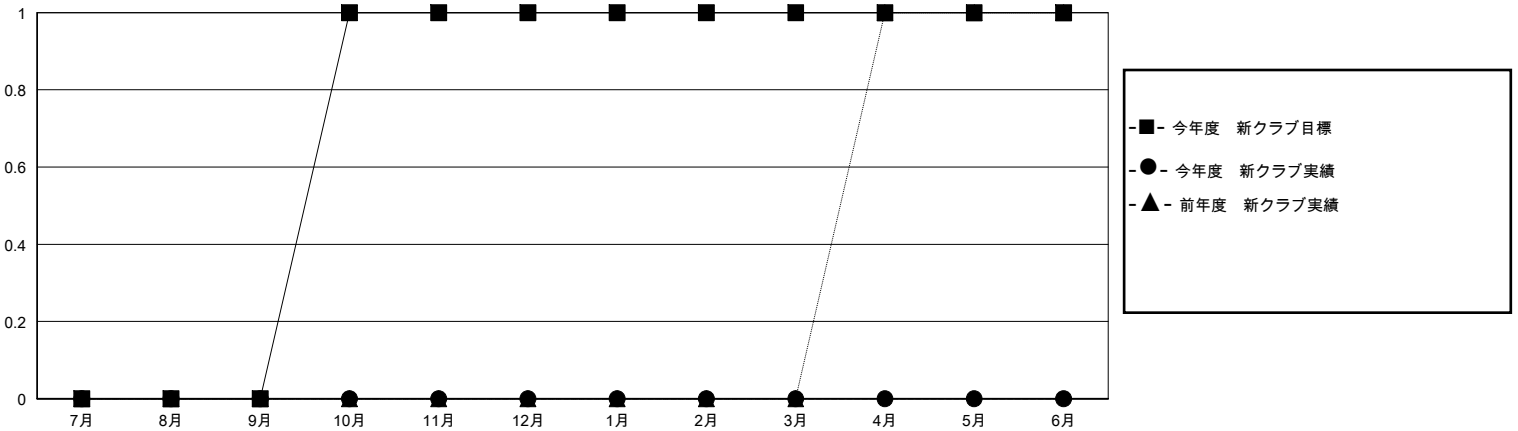

MONTHLY MEMBERSHIP PROGRESS REPORT

District 333 B

Results as of: 8/31/2024

GMT:

地域 JAPAN

GMT会則地域

クラブ				名			
結果：2024-2025				結果：2024-2025			
四半期	新クラブ目標	新クラブ	解散クラブ	四半期	会員純増目標	会員増強実績	退会者(転籍を含む)実際
7月/8月/9月	0	0	0	7月/8月/9月	30	27	26
10月/11月/12月	1	0	0	10月/11月/12月	10	0	0
1月/2月/3月	0	0	0	1月/2月/3月	30	0	0
4月/5月/6月	0	0	0	4月/5月/6月	10	0	0

新クラブ目標及び実績累計

会員目標及び実績累計

解散クラブ: 0	13 CLUBS OF 46 一名以上の新会員を登録	男女別 男性 913 (67.33%) 女性 443 (32.67%)
退会者 物故会員 3 クラブ解散 0 その他 23 合計 26	会員累計データを見るには、ここをクリック	世帯主/家族会員合計 595 国際会費半額の家族会員 349