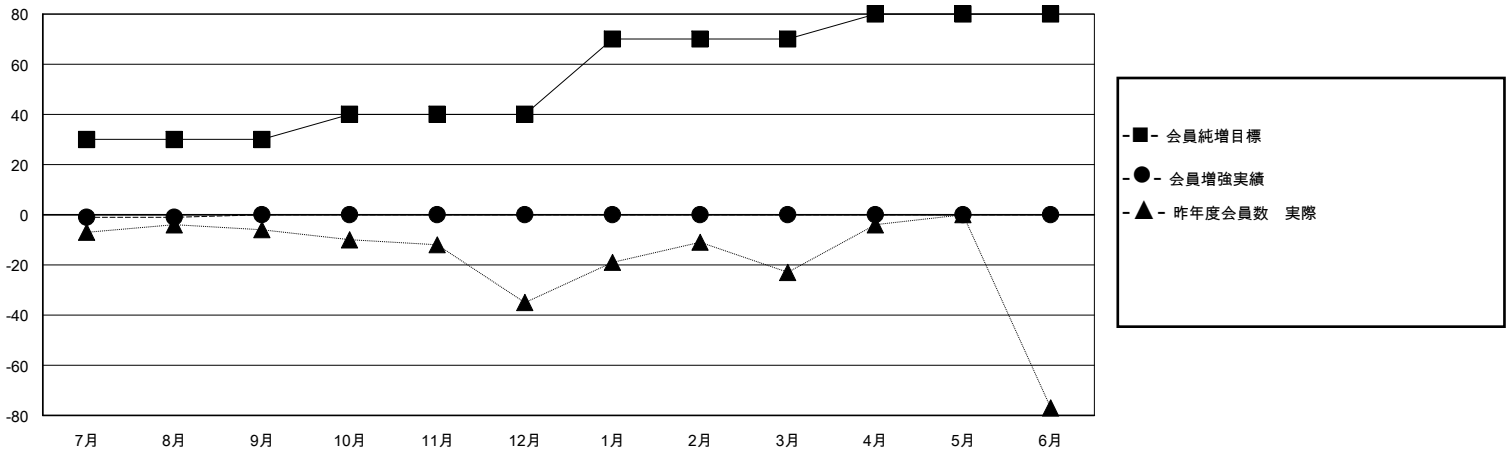

MONTHLY MEMBERSHIP PROGRESS REPORT

District 333 B

Results as of: 8/31/2024

GMT:

地域 JAPAN

GMT会則地域

クラブ				名			
結果：2024-2025				結果：2024-2025			
四半期	新クラブ目標	新クラブ	解散クラブ	四半期	会員純増目標	会員増強実績	退会者(転籍を含む)実際
7月/8月/9月	0	0	0	7月/8月/9月	30	27	26
10月/11月/12月	1	0	0	10月/11月/12月	10	0	0
1月/2月/3月	0	0	0	1月/2月/3月	30	0	0
4月/5月/6月	0	0	0	4月/5月/6月	10	0	0

新クラブ目標及び実績累計

会員目標及び実績累計

解散クラブ: 0	13 CLUBS OF 46 一名以上の新会員を登録	男女別 男性 913 (67.33%) 女性 443 (32.67%)
退会者 物故会員 3 クラブ解散 0 その他 23 合計 26	会員累計データを見るには、ここをクリック	世帯主/家族会員合計 595 国際会費半額の家族会員 349